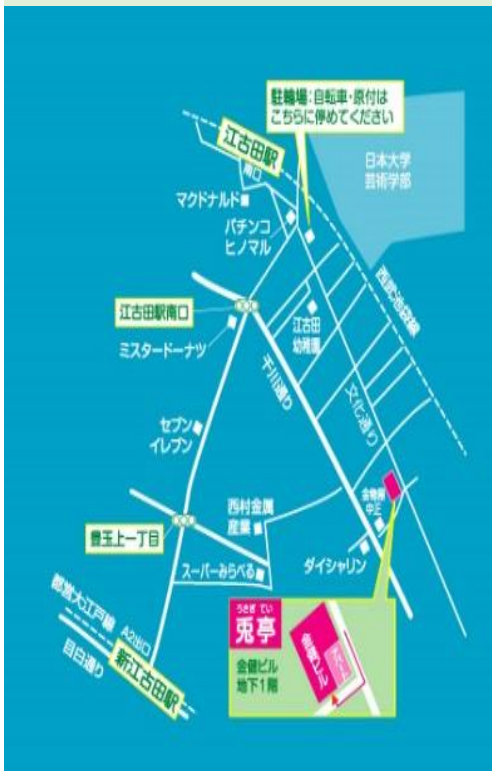

●日程/場所/料金

7月12日(日) 18:00
7月13日(月) 20:00

場所：兔亭(東京都練馬区旭丘1-46-11)
観劇料：1,500円(ワンドリンク付)。

「DEAR DEER」ホームページ

<http://www.eurus.dti.ne.jp/dona^t/deardeer/>

お問合せ donat@eurus.dti.ne.jp (担当:松山)

クロ